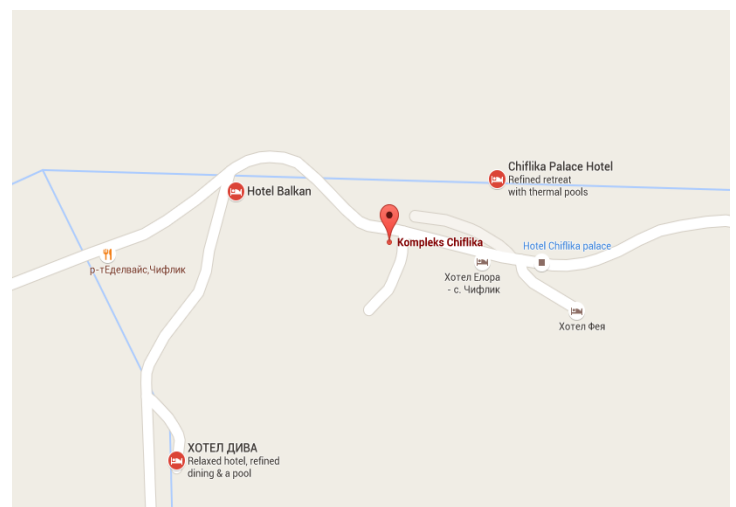

ДОПЪЛНИТЕЛНА ИНФОРМАЦИЯ

ПРОЕКТ	Хотел Чифлика
ГОДИНА НА СТРОИТЕЛСТВО	1999
ЗП	496 м²
РЗП	1 407 м²
ЕТАЖИ	4
ЗЕМЯ	1 290 м²