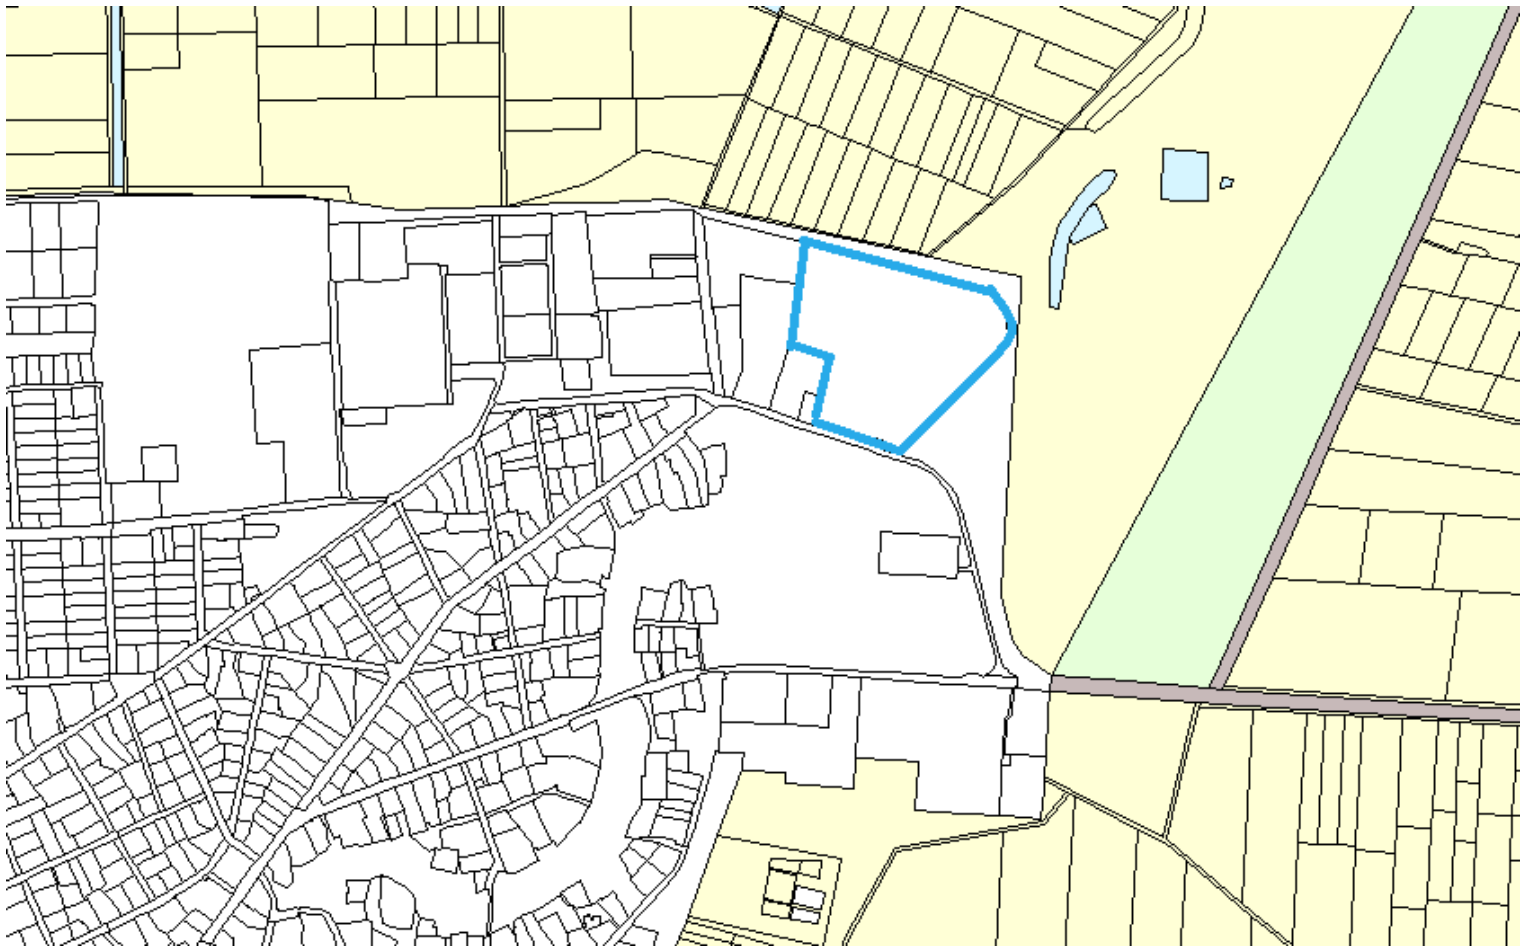

Контакти:
+359895557939
pms@piraeusbank.bg

Банка Пиреос
1000, София, България
www.piraeusbank.bg