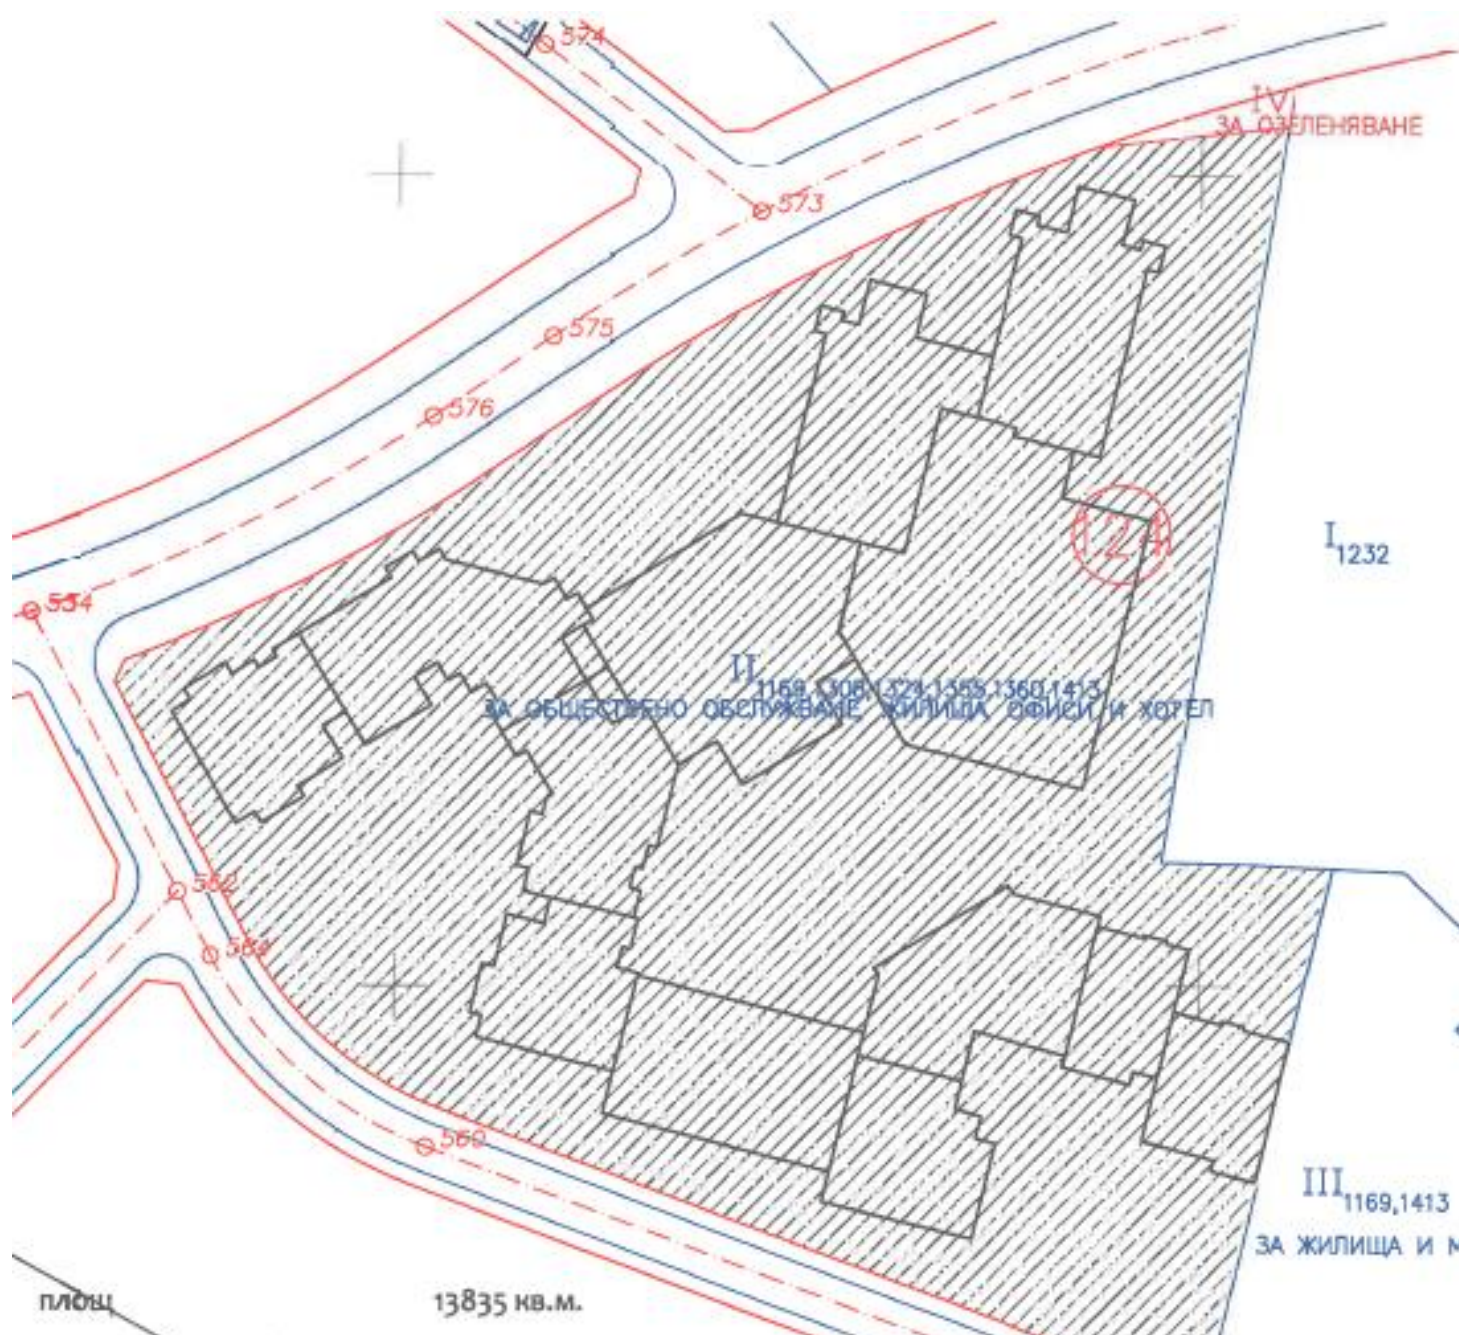

ИНВЕСТИЦИОННИ ВЪЗМОЖНОСТИ

Парцел
София, България

Контакти:
+359895557939
pms@piraeusbank.bg

Банка Пиреос
1000, София, България
www.piraeusbank.bg