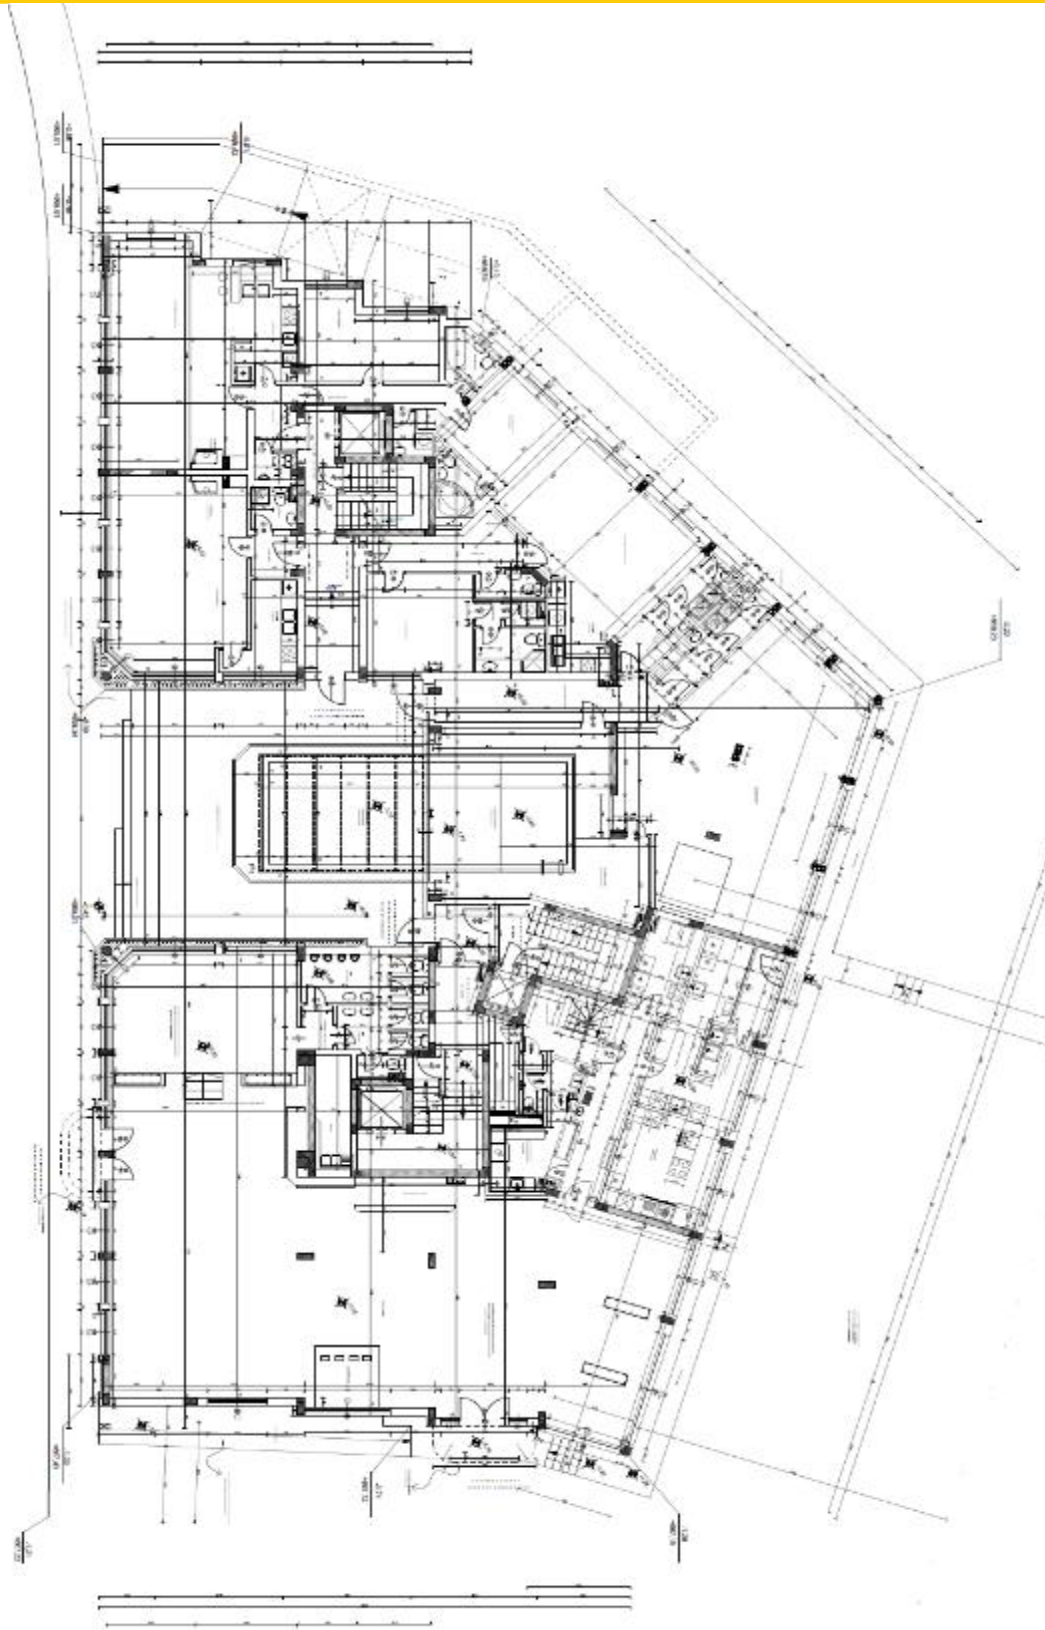

ИНВЕСТИЦИОННА ВЪЗМОЖНОСТ

Незавършена жилищна сграда
София, България

Контакти:
+359895557939
pms@piraeusbank.bg

Банка Пиреос
1000, София, България
www.piraeusbank.bg